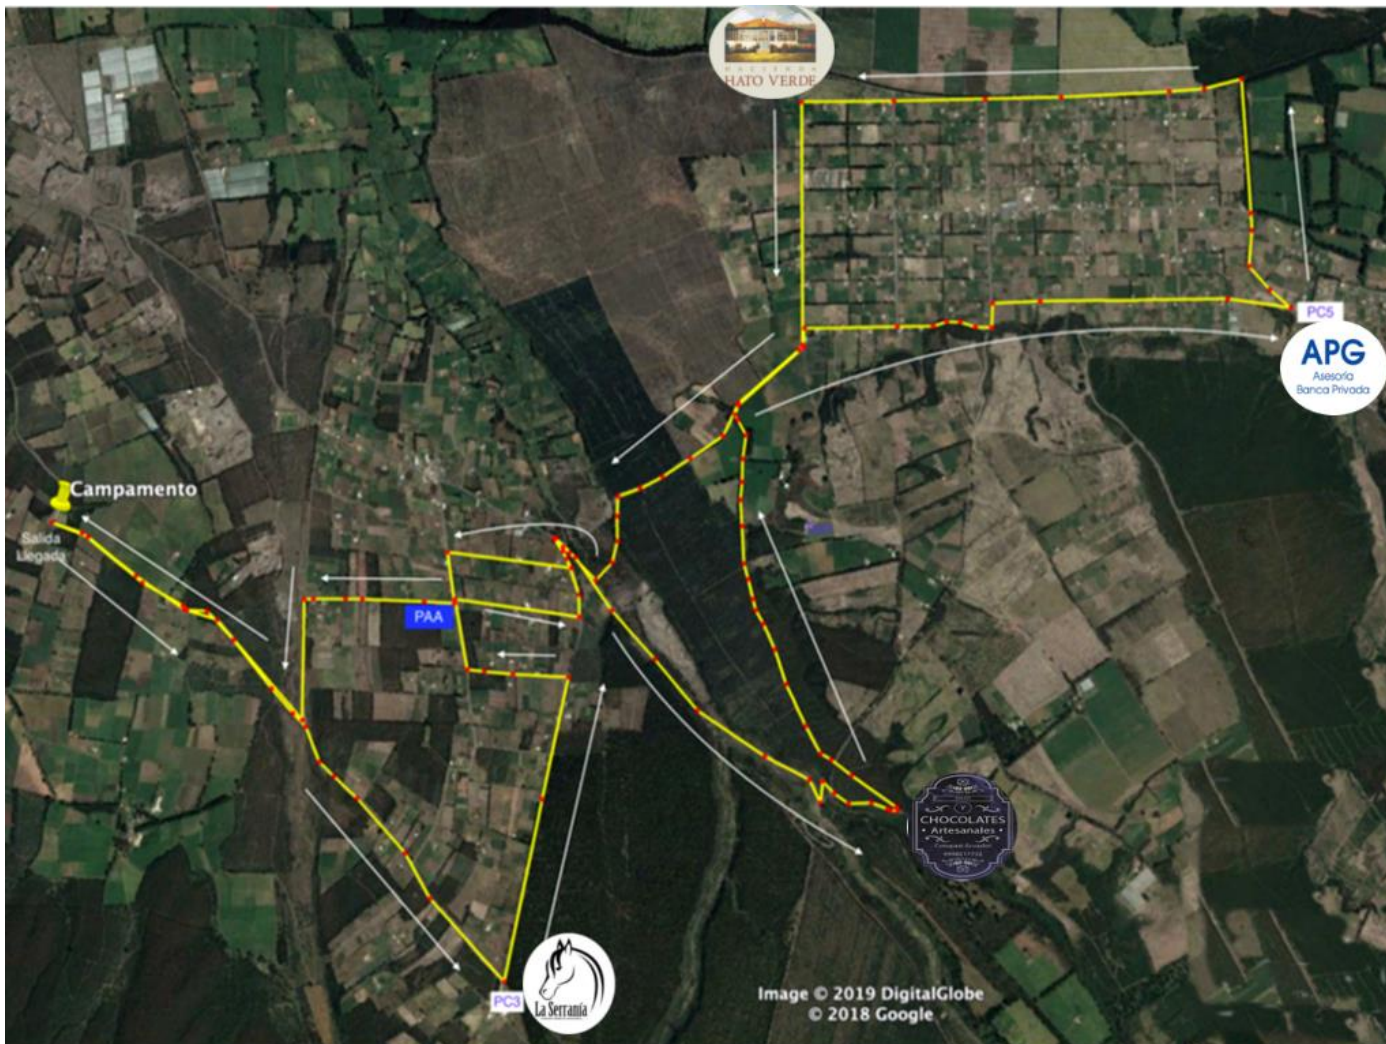

COPA SMART CLEANING – V CHONE 2019

Pista Blanca 12.09 Km

Sitio: Mulaló - Cotopaxi

PUNTOS DE CONTROL

PC 1

PC 2

PC 3

PC 4

PC 5

PC 6

COPA SMART CLEANING – V CHONE 2019

Pista Amarilla 21.41 Km

Sitio: Mulaló - Cotopaxi

PUNTOS DE CONTROL

PC 1

PC 2

PC 3

PC 4

PC 5

PC 6

COPA SMART CLEANING – V CHONE 2019

Pista Roja 20.2 Km

Sitio: Mulaló - Cotopaxi

PUNTOS DE CONTROL