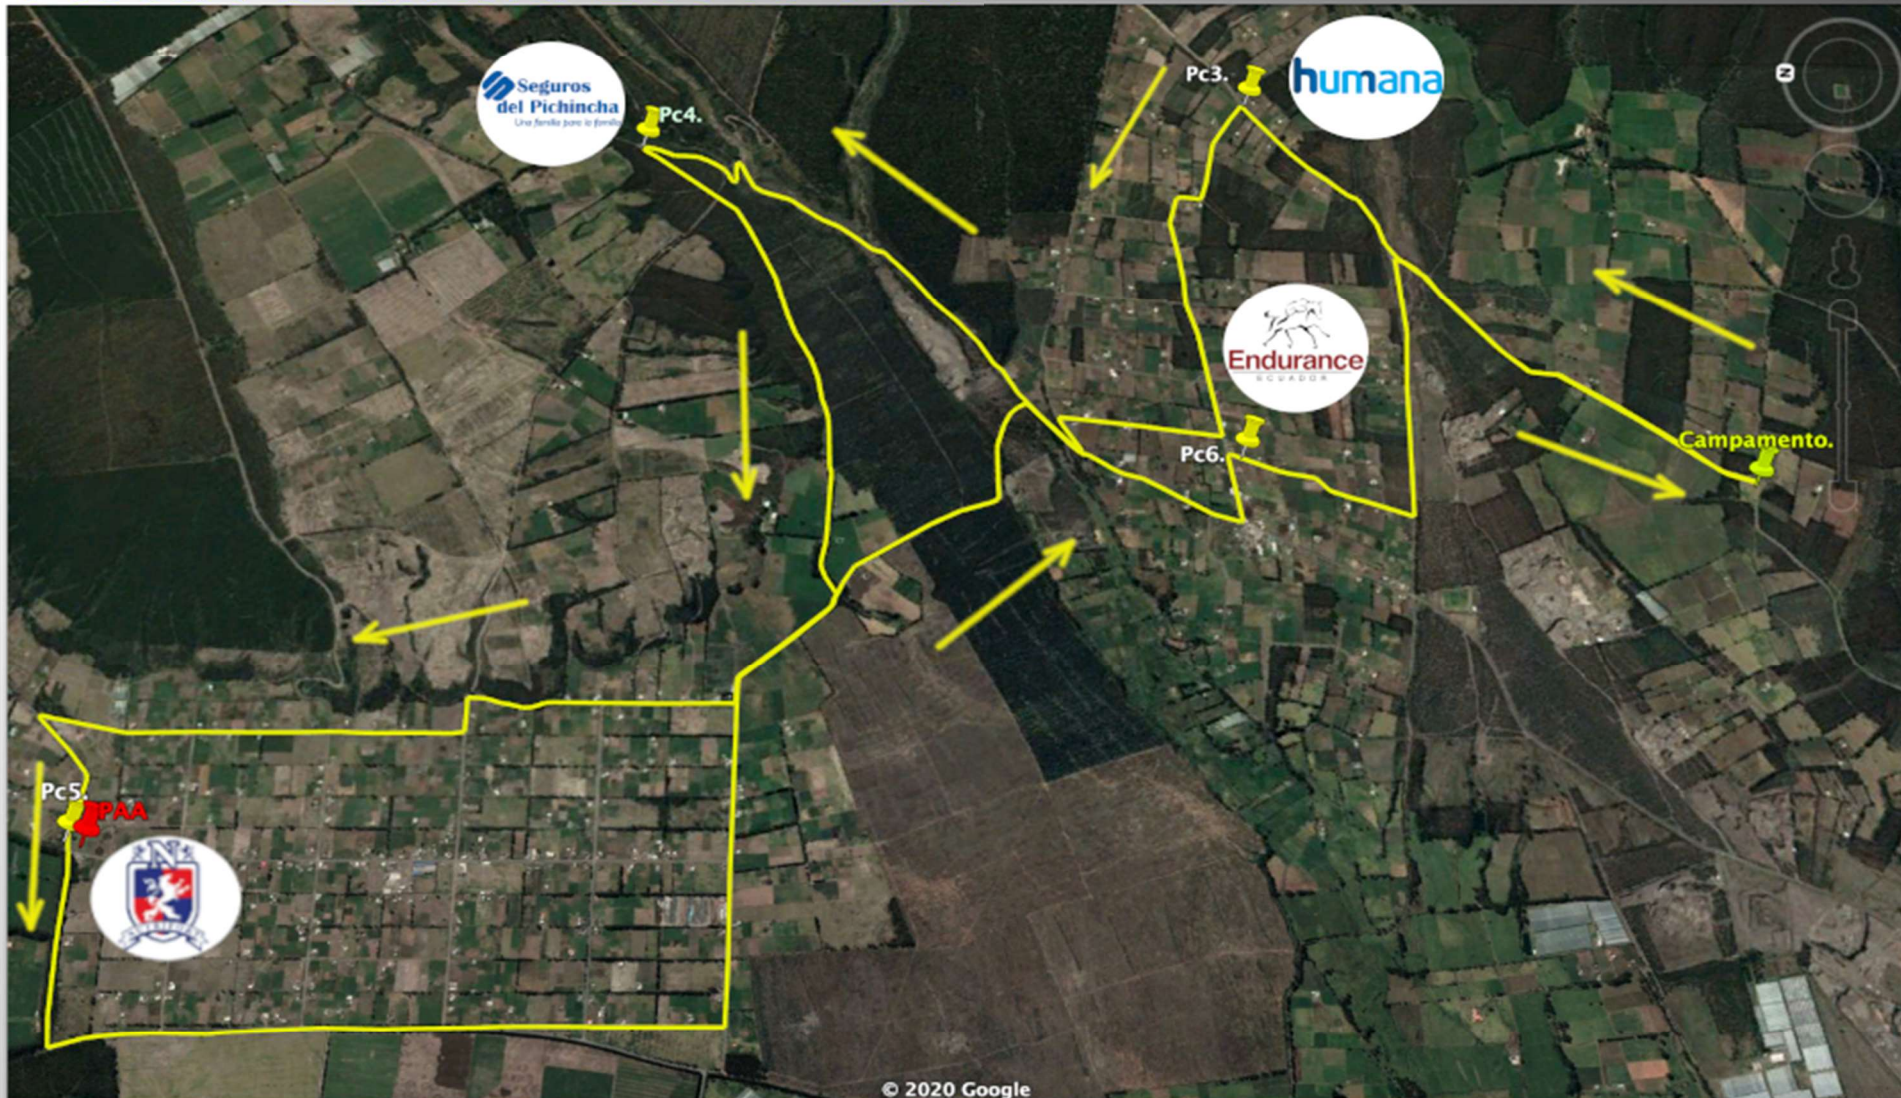

# PISTAS Y PUNTOS DE CONTROL

# Pista Amarilla 20.45 Km

© 2020 Google

# Pista Roja 30.45 Km

-  Andalucía
- PC1
-  Superior
- PC2
-  humana
- PC3
-  Seguros del Pichincha
- PC4
-  PC5
-  Endurance
- PC6

# Ruta de Auxilio

PC1

PC2

PC3

PC4

PC5

PC6