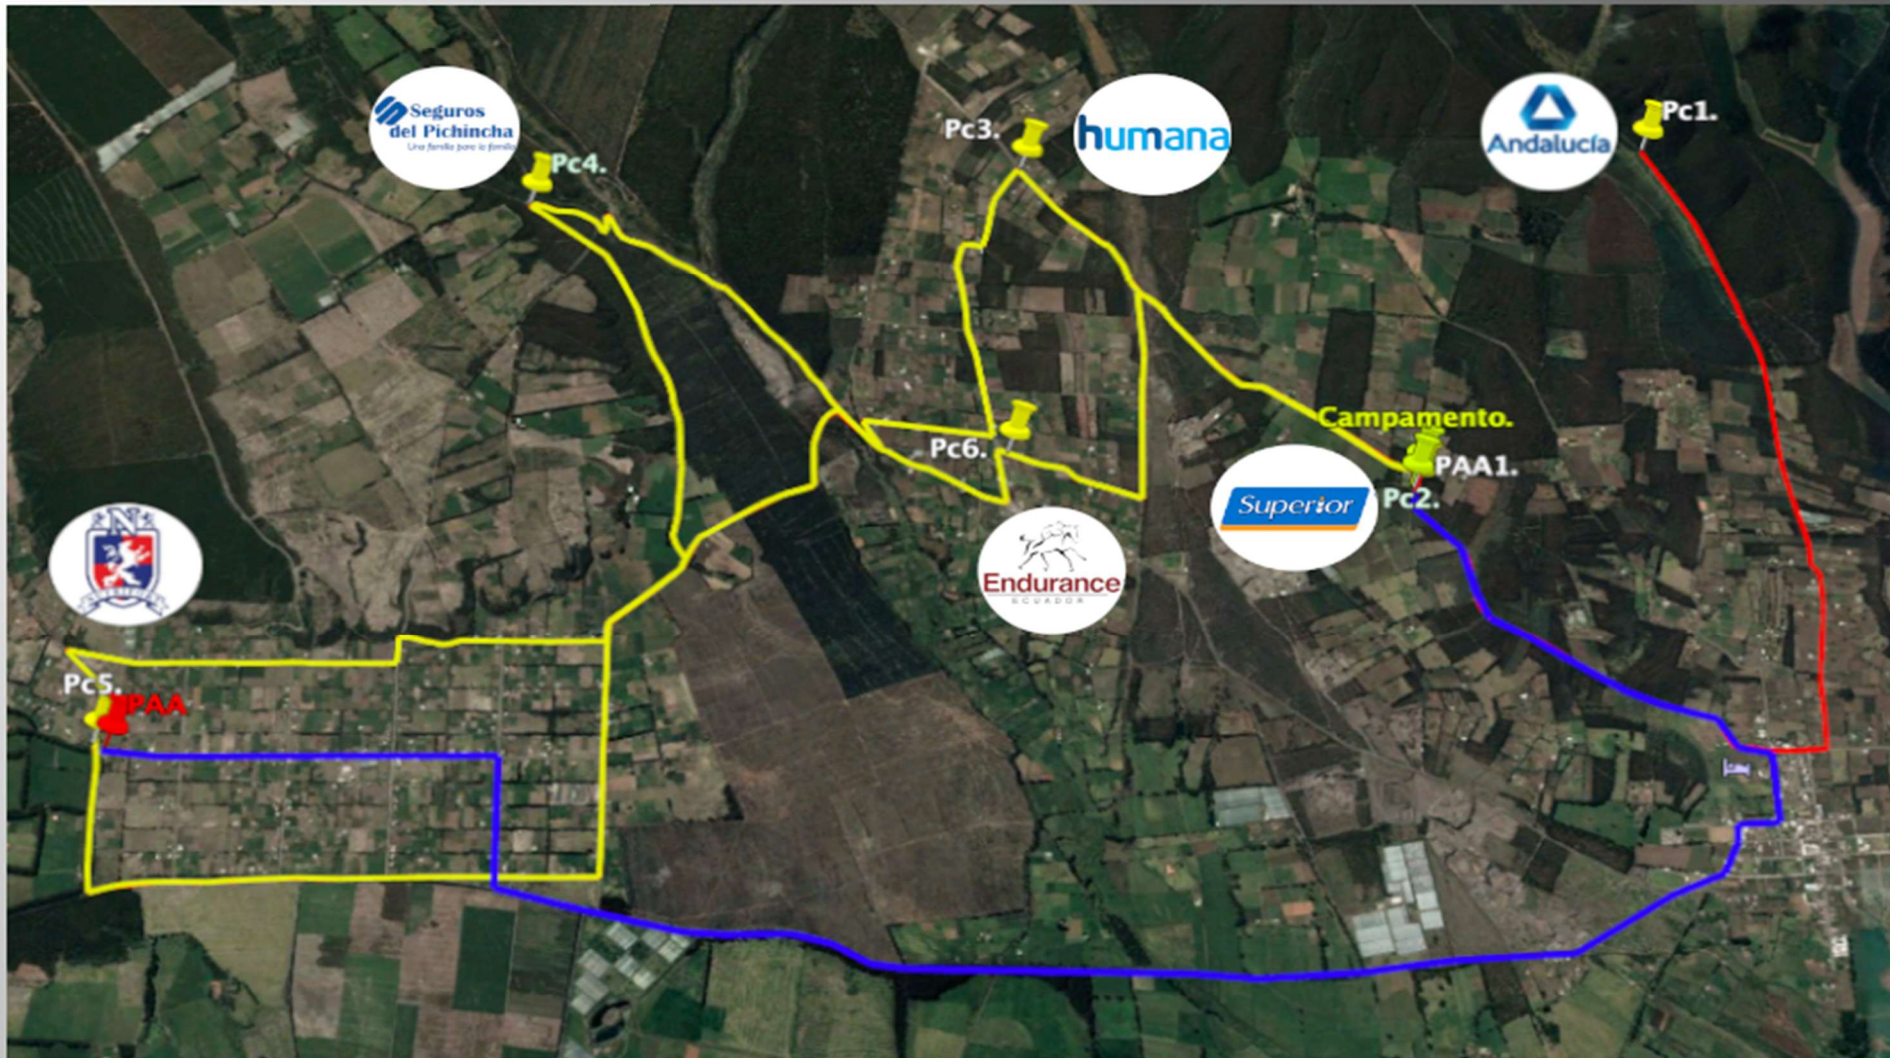

# PISTAS Y PUNTOS DE CONTROL

# Pista Amarilla 20.45 Km

© 2020 Google

# Pista Roja 30.45 Km

-  Andalucía
- PC1
-  Superior
- PC2
-  humana
- PC3
-  Seguros del Pichincha
- PC4
-  PC5
-  Endurance
- PC6

# Ruta de Auxilio

PC1

PC2

PC3

PC4

PC5

PC6