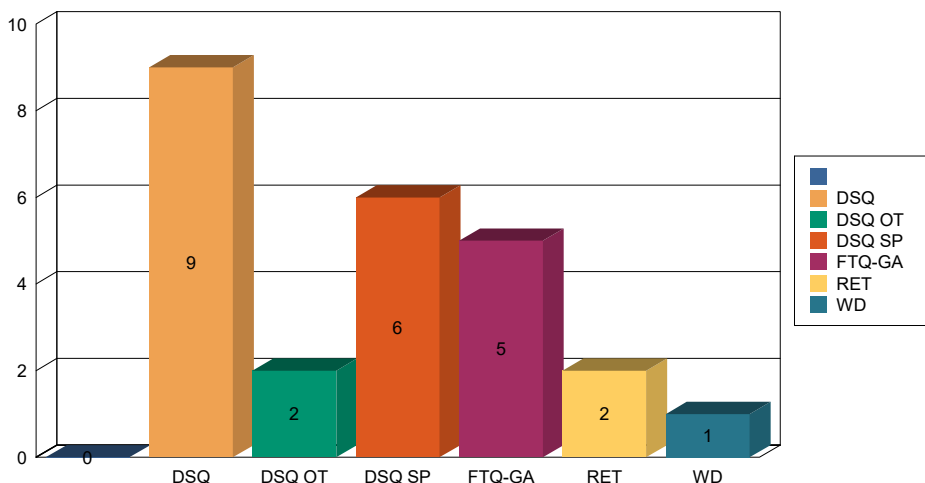

ELIMINACIONES POR TIPO

TOTAL ELIMINACIONES	25
TOTAL CLASIFICADOS	23
TOTAL INSCRITOS	48

DSQ	DESCALIFICADO	FTQ-CI	NO CALIFICA - LESIÓN CATASTRÓFICA
DSQ SP	DESCALIFICADO VELOCIDAD	FTQ-GA	NO CALIFICA - ANDARES IRREGULARES
DSQ OT	DESCALIFICADO FUERA DE TIEMPO	FTQ-MI	NO CALIFICA - LESIONES MENORES
RET	RETIRADO	FTQ-ME TR	NO CALIFICA - METABÓLICO CON TRATAMIENTO INVASIVO
WD	NO PARTICIPA	FTQ-GA+ME	NO CALIFICA - ANDARES REGULARES Y METABÓLICO
FTQ-ME	NO CALIFICA - METABÓLICO	FTQ-GA+ME TR	NO CALIFICA - ANDARES IRREG. Y METAB. CON TRAT. INVASIVO

RESULTADOS DE EQUIPOS

Posición	Equipo	Equipo
1	HUMANA	544.00
2	PINGUILLA	244.00