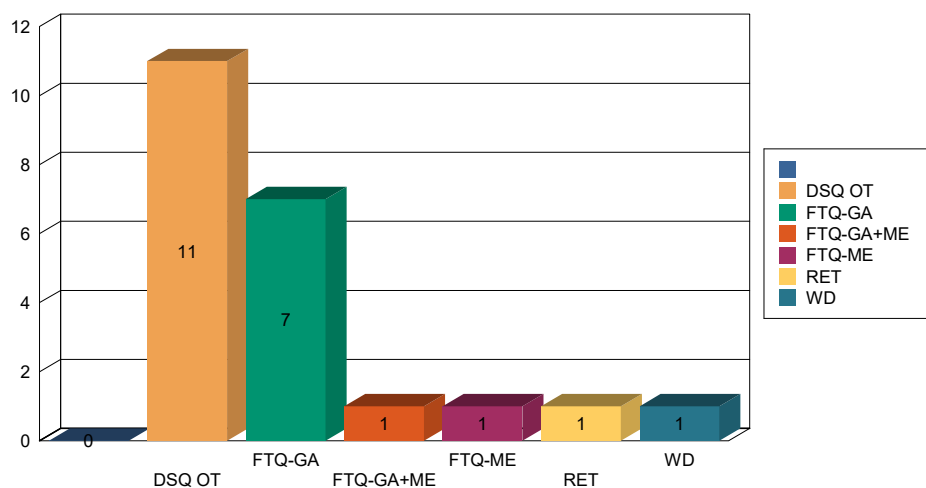

ELIMINACIONES POR TIPO

TOTAL ELIMINACIONES	22
TOTAL CLASIFICADOS	20
TOTAL INSCRITOS	42

DSQ	DESCALIFICADO	FTQ-CI	NO CALIFICA - LESIÓN CATASTRÓFICA
DSQ SP	DESCALIFICADO VELOCIDAD	FTQ-GA	NO CALIFICA - ANDARES IRREGULARES
DSQ OT	DESCALIFICADO FUERA DE TIEMPO	FTQ-MI	NO CALIFICA - LESIONES MENORES
RET	RETIRADO	FTQ-ME TR	NO CALIFICA - METABÓLICO CON TRATAMIENTO INVASIVO
WD	NO PARTICIPA	FTQ-GA+ME	NO CALIFICA - ANDARES REGULARES Y METABÓLICO
FTQ-ME	NO CALIFICA - METABÓLICO	FTQ-GA+ME TR	NO CALIFICA - ANDARES IRREG. Y METAB. CON TRAT. INVASIVO

RESULTADOS DE EQUIPOS

Posición	Equipo	Equipo
1	HUMANA	320.00
2	PINGUILLA	208.00