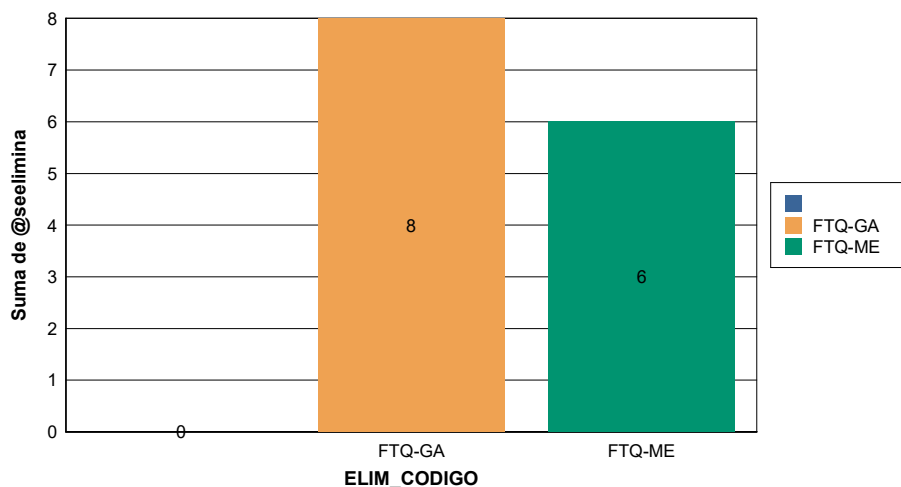

ELIMINACIONES

TOTAL ELIMINACIONES	14
TOTAL CLASIFICADOS	16
TOTAL INSCRITOS	30

DSQ	DESCALIFICADO	FTQ-CI	NO CALIFICA - LESIÓN CATASTRÓFICA
DSQ SP	DESCALIFICADO VELOCIDAD	FTQ-GA	NO CALIFICA - ANDARES IRREGULARES
DSQ OT	DESCALIFICADO FUERA DE TIEMPO	FTQ-MI	NO CALIFICA - LESIONES MENORES
RET	RETIRADO	FTQ-ME TR	NO CALIFICA - METABÓLICO CON TRATAMIENTO INVASIVO
WD	NO PARTICIPA	FTQ-GA+ME	NO CALIFICA - ANDARES REGULARES Y METABÓLICO
FTQ-ME	NO CALIFICA - METABÓLICO	FTQ-GA+ME TR	NO CALIFICA - ANDARES IRREG. Y METAB. CON TRAT. INVASIVO

RESULTADOS DE EQUIPOS

Posición	Equipo	Equipo
1	HUMANA	356.00