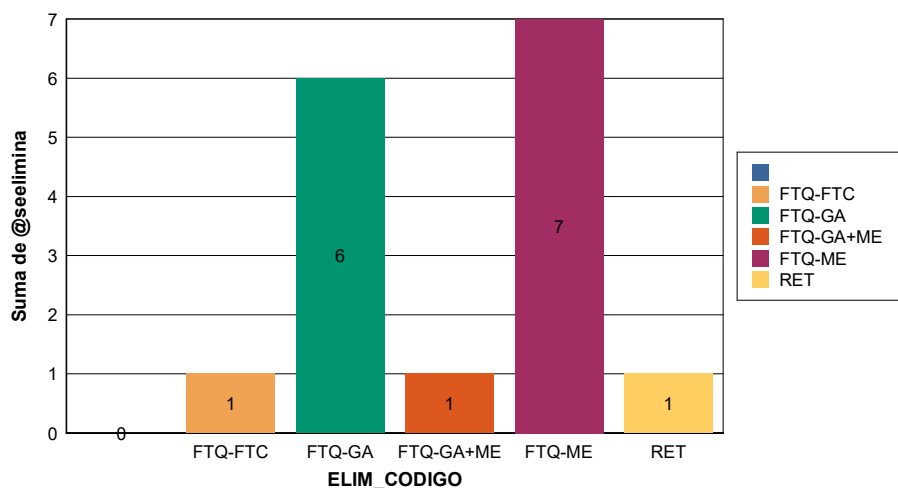

ELIMINACIONES

TOTAL ELIMINACIONES	16
TOTAL CLASIFICADOS	23
TOTAL INSCRITOS	39

DSQ	DESCALIFICADO	FTQ-CI	NO CALIFICA - LESIÓN CATASTRÓFICA
DSQ SP	DESCALIFICADO VELOCIDAD	FTQ-GA	NO CALIFICA - ANDARES IRREGULARES
DSQ OT	DESCALIFICADO FUERA DE TIEMPO	FTQ-MI	NO CALIFICA - LESIONES MENORES
RET	RETIRADO	FTQ-ME TR	NO CALIFICA - METABÓLICO CON TRATAMIENTO INVASIVO
WD	NO PARTICIPA	FTQ-GA+ME	NO CALIFICA - ANDARES REGULARES Y METABÓLICO
FTQ-ME	NO CALIFICA - METABÓLICO	FTQ-GA+ME TR	NO CALIFICA - ANDARES IRREG. Y METAB. CON TRAT. INVASIVO

RESULTADOS DE EQUIPOS

Posición	Equipo	Equipo
1	SA3 ENDURANCE TEAM	440.00
2	HUMANA	430.00
3	PINGUILLA	380.00
4	HATO VERDE - ECUASANITAS	372.00
5	CACHAFAZ - LA CLEMENTINA	176.00