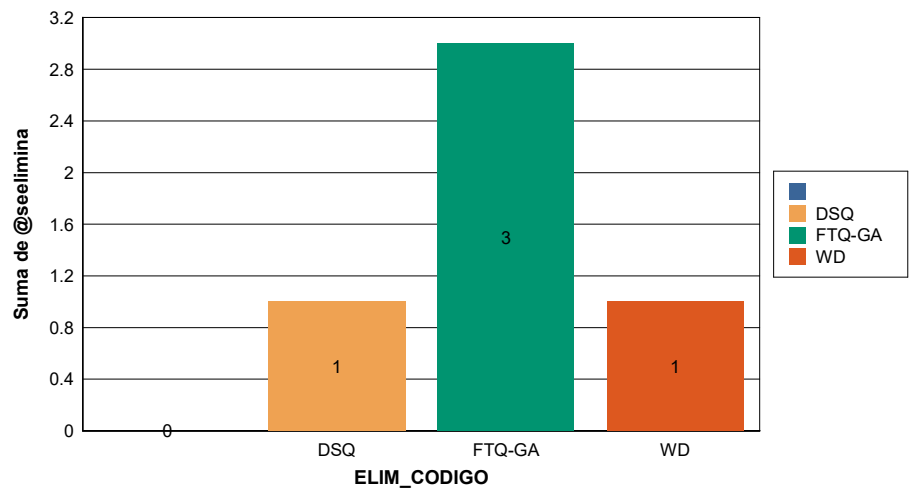

E164	MONCAYO JUAN MARCELO	LIBRA	SIN EQUIPO	20.28	00:00:00		FTQ-GA	0
	E170	LEITON LEONARDO ARTURO	TORMENTA	SIN EQUIPO	20.28	00:00:00		DSQ	0

PRUEBA 20 KM ENDURANCE ECUADOR MENORES

Posición	COD	JINETE	CABALLO	EQUIPO	Distancia Km	Tiempo de Competencia	Velocidad Media	Código de Eliminación	PUNTOS
1	E166	MORA JULIETA	SCOOBY DOO	SIN EQUIPO	20.28	01:46:20	11.44		40
2	E160	BURNEO LOPEZ BERNARDO JOSE	SASHA	CACHAFAZ - LA CLEMENTINA	20.28	01:57:25	10.36		38

PRUEBA 20 KM ENDURANCE ECUADOR INFANTIL

Posición	COD	JINETE	CABALLO	EQUIPO	Distancia Km	Tiempo de Competencia	Velocidad Media	Código de Eliminación	PUNTOS
1	E167	MORA FERNANDO	COGNAC	SIN EQUIPO	20.28	01:46:24	11.43		40

ESTADÍSTICAS DE LA COMPETENCIA

ELIMINACIONES

TOTAL ELIMINACIONES	5
TOTAL CLASIFICADOS	20
TOTAL INSCRITOS	25

DSQ	DESCALIFICADO	FTQ-CI	NO CALIFICA - LESIÓN CATASTRÓFICA
DSQ SP	DESCALIFICADO VELOCIDAD	FTQ-GA	NO CALIFICA - ANDARES IRREGULARES
DSQ OT	DESCALIFICADO FUERA DE TIEMPO	FTQ-MI	NO CALIFICA - LESIONES MENORES
RET	RETIRADO	FTQ-ME TR	NO CALIFICA - METABÓLICO CON TRATAMIENTO INVASIVO
WD	NO PARTICIPA	FTQ-GA+ME	NO CALIFICA - ANDARES REGULARES Y METABÓLICO
FTQ-ME	NO CALIFICA - METABÓLICO	FTQ-GA+ME TR	NO CALIFICA - ANDARES IRREG. Y METAB. CON TRAT. INVASIVO

RESULTADOS DE EQUIPOS

Posición	Equipo	Equipo
1	HUMANA	364.00
2	PINGUILLA	312.00
3	SA3 ENDURANCE TEAM	280.00
4	CACHAFAZ - LA CLEMENTINA	272.00