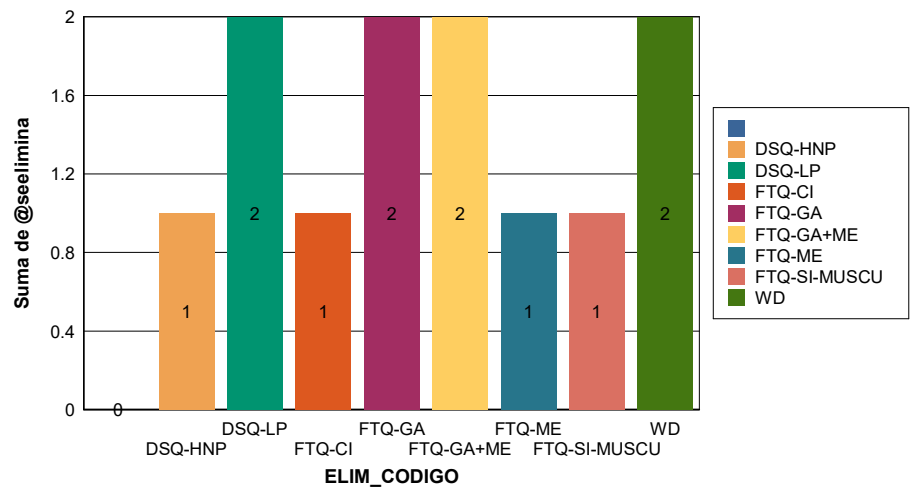

E197	ROSERO LUIS ALBERTO	KARATE KID	SIN EQUIPO	20.00	00:00:00	WD	0
E199	CARABAÑO CAROLINA	QUITA PENAS	SIN EQUIPO	20.00	00:00:00	FTQ-SI-MUSCU	0

PRUEBA 20 KM ENDURANCE ECUADOR JUVENILES

Posición	COD	JINETE	CABALLO	EQUIPO	Distancia Km	Tiempo de Competencia	Velocidad Media	Código de Eliminación	PUNTOS
1	E186	FUENTES MONTERO ARIEL MAURICIO	CANTINERO	DP EQUESTRIAN CENTER	20.00	01:49:24	10.96		40

PRUEBA 20 KM ENDURANCE ECUADOR INFANTIL

Posición	COD	JINETE	CABALLO	EQUIPO	Distancia Km	Tiempo de Competencia	Velocidad Media	Código de Eliminación	PUNTOS
1	E185	MIRANDA CEPEDA MARTIN HUMBERTO	RAYO MC QUEEN	DP EQUESTRIAN CENTER	20.00	01:45:36	11.36		40

ESTADÍSTICAS DE LA COMPETENCIA

ELIMINACIONES

TOTAL ELIMINACIONES	12
TOTAL CLASIFICADOS	38
TOTAL INSCRITOS	50

DSQ	DESCALIFICADO	FTQ-CI	NO CALIFICA - LESIÓN CATASTRÓFICA
DSQ SP	DESCALIFICADO VELOCIDAD	FTQ-GA	NO CALIFICA - ANDARES IRREGULARES
DSQ OT	DESCALIFICADO FUERA DE TIEMPO	FTQ-MI	NO CALIFICA - LESIONES MENORES
RET	RETIRADO	FTQ-ME TR	NO CALIFICA - METABÓLICO CON TRATAMIENTO INVASIVO
WD	NO PARTICIPA	FTQ-GA+ME	NO CALIFICA - ANDARES REGULARES Y METABÓLICO
FTQ-ME	NO CALIFICA - METABÓLICO	FTQ-GA+ME TR	NO CALIFICA - ANDARES IRREG. Y METAB. CON TRAT. INVASIVO

RESULTADOS DE EQUIPOS

Posición	Equipo	Equipo
1	HUMANA	368.00
2	LA CLEMENTINA-MAIZAL-CACHAFAZ	344.00
3	HATO VERDE - ECUASANITAS	340.00
4	PINGUILLA	340.00
5	DP EQUESTRIAN CENTER	272.00
6	MONTEBUIJO	144.00