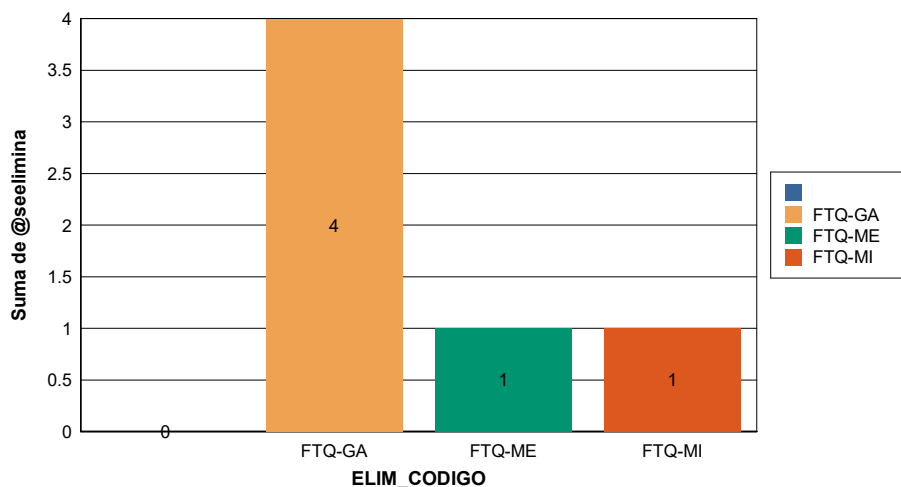

ELIMINACIONES

TOTAL ELIMINACIONES	6
TOTAL CLASIFICADOS	24
TOTAL INSCRITOS	30

DSQ	DESCALIFICADO	FTQ-CI	NO CALIFICA - LESIÓN CATASTRÓFICA
DSQ SP	DESCALIFICADO VELOCIDAD	FTQ-GA	NO CALIFICA - ANDARES IRREGULARES
DSQ OT	DESCALIFICADO FUERA DE TIEMPO	FTQ-MI	NO CALIFICA - LESIONES MENORES
RET	RETIRADO	FTQ-ME TR	NO CALIFICA - METABÓLICO CON TRATAMIENTO INVASIVO
WD	NO PARTICIPA	FTQ-GA+ME	NO CALIFICA - ANDARES REGULARES Y METABÓLICO
FTQ-ME	NO CALIFICA - METABÓLICO	FTQ-GA+ME TR	NO CALIFICA - ANDARES IRREG. Y METAB. CON TRAT. INVASIVO

RESULTADOS DE EQUIPOS

Posición	Equipo	Equipo
1	HUMANA	404.00
2	DP EQUESTRIAN CENTER	340.00
3	MAGIC-SE HORSE	268.00
4	HATO VERDE - ECUASANITAS	224.00
5	PINGUILLA	192.00