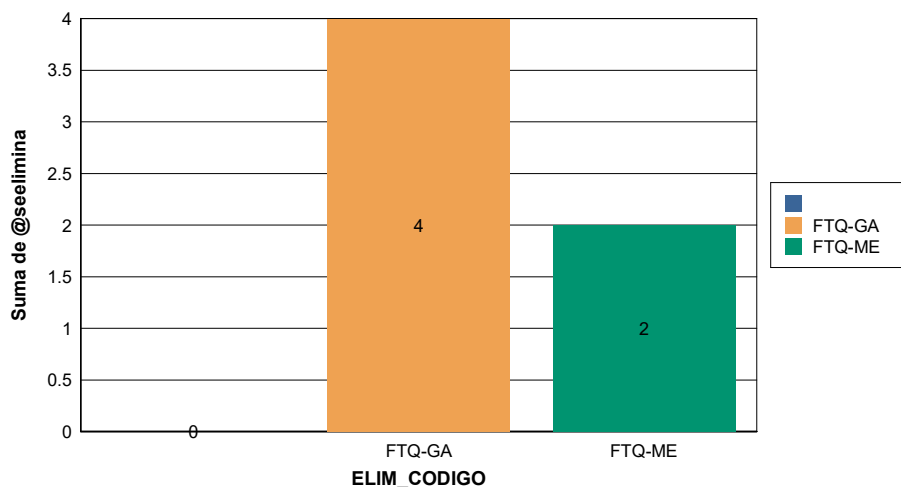

ELIMINACIONES

TOTAL ELIMINACIONES	6
TOTAL CLASIFICADOS	12
TOTAL INSCRITOS	18

DSQ	DESCALIFICADO	FTQ-CI	NO CALIFICA - LESIÓN CATASTRÓFICA
DSQ SP	DESCALIFICADO VELOCIDAD	FTQ-GA	NO CALIFICA - ANDARES IRREGULARES
DSQ OT	DESCALIFICADO FUERA DE TIEMPO	FTQ-MI	NO CALIFICA - LESIONES MENORES
RET	RETIRADO	FTQ-ME TR	NO CALIFICA - METABÓLICO CON TRATAMIENTO INVASIVO
WD	NO PARTICIPA	FTQ-GA+ME	NO CALIFICA - ANDARES REGULARES Y METABÓLICO
FTQ-ME	NO CALIFICA - METABÓLICO	FTQ-GA+ME TR	NO CALIFICA - ANDARES IRREG. Y METAB. CON TRAT. INVASIVO

RESULTADOS DE EQUIPOS

Posición	Equipo	Equipo
1	PINGUILLA	216.00
2	HUMANA	108.00