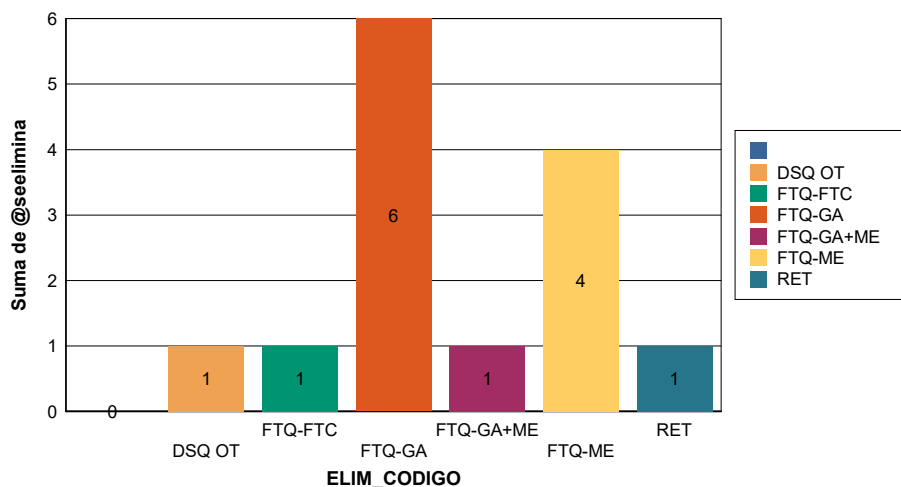

ELIMINACIONES

TOTAL ELIMINACIONES	14
TOTAL CLASIFICADOS	21
TOTAL INSCRITOS	35

DSQ	DESCALIFICADO	FTQ-CI	NO CALIFICA - LESIÓN CATASTRÓFICA
DSQ SP	DESCALIFICADO VELOCIDAD	FTQ-GA	NO CALIFICA - ANDARES IRREGULARES
DSQ OT	DESCALIFICADO FUERA DE TIEMPO	FTQ-MI	NO CALIFICA - LESIONES MENORES
RET	RETIRADO	FTQ-ME TR	NO CALIFICA - METABÓLICO CON TRATAMIENTO INVASIVO
WD	NO PARTICIPA	FTQ-GA+ME	NO CALIFICA - ANDARES REGULARES Y METABÓLICO
FTQ-ME	NO CALIFICA - METABÓLICO	FTQ-GA+ME TR	NO CALIFICA - ANDARES IRREG. Y METAB. CON TRAT. INVASIVO

RESULTADOS DE EQUIPOS

Posición	Equipo	Equipo
1	HYGGE	376,00